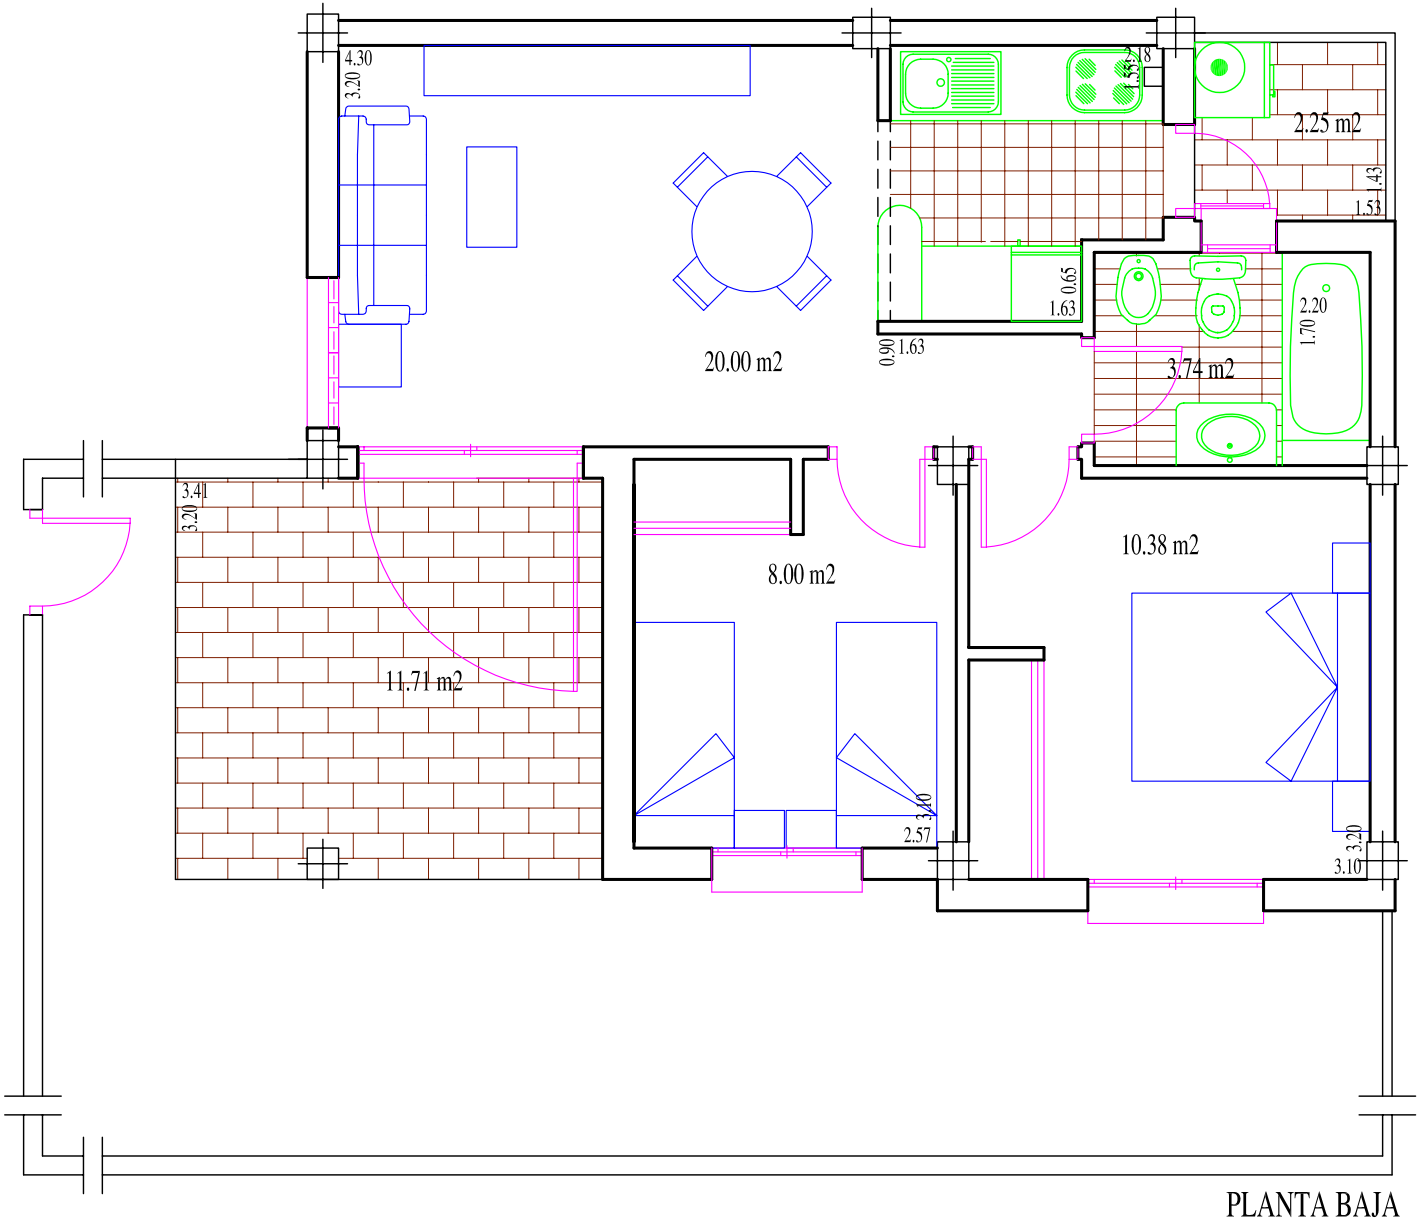

ESCUADERO
PROMOTORES

Avda. del Generalísimo,66
30740 San Pedro del Pinatar
Telf: 968 182 569 . Fax: 968 182 733
info@escudero.es www.escudero.es

BUNGALOW-TIPO PLANTA BAJA

VIVIENDA TIPO - GRUPO 8 VIV.- 2 DORM.	
SUP. CONST. VIVIENDA	48.98 m2
SUP. TERRAZA	10.91 m2
TOTAL SUP. VIVIENDA	59.89 m2
SUP. PATIO	2.25 m2