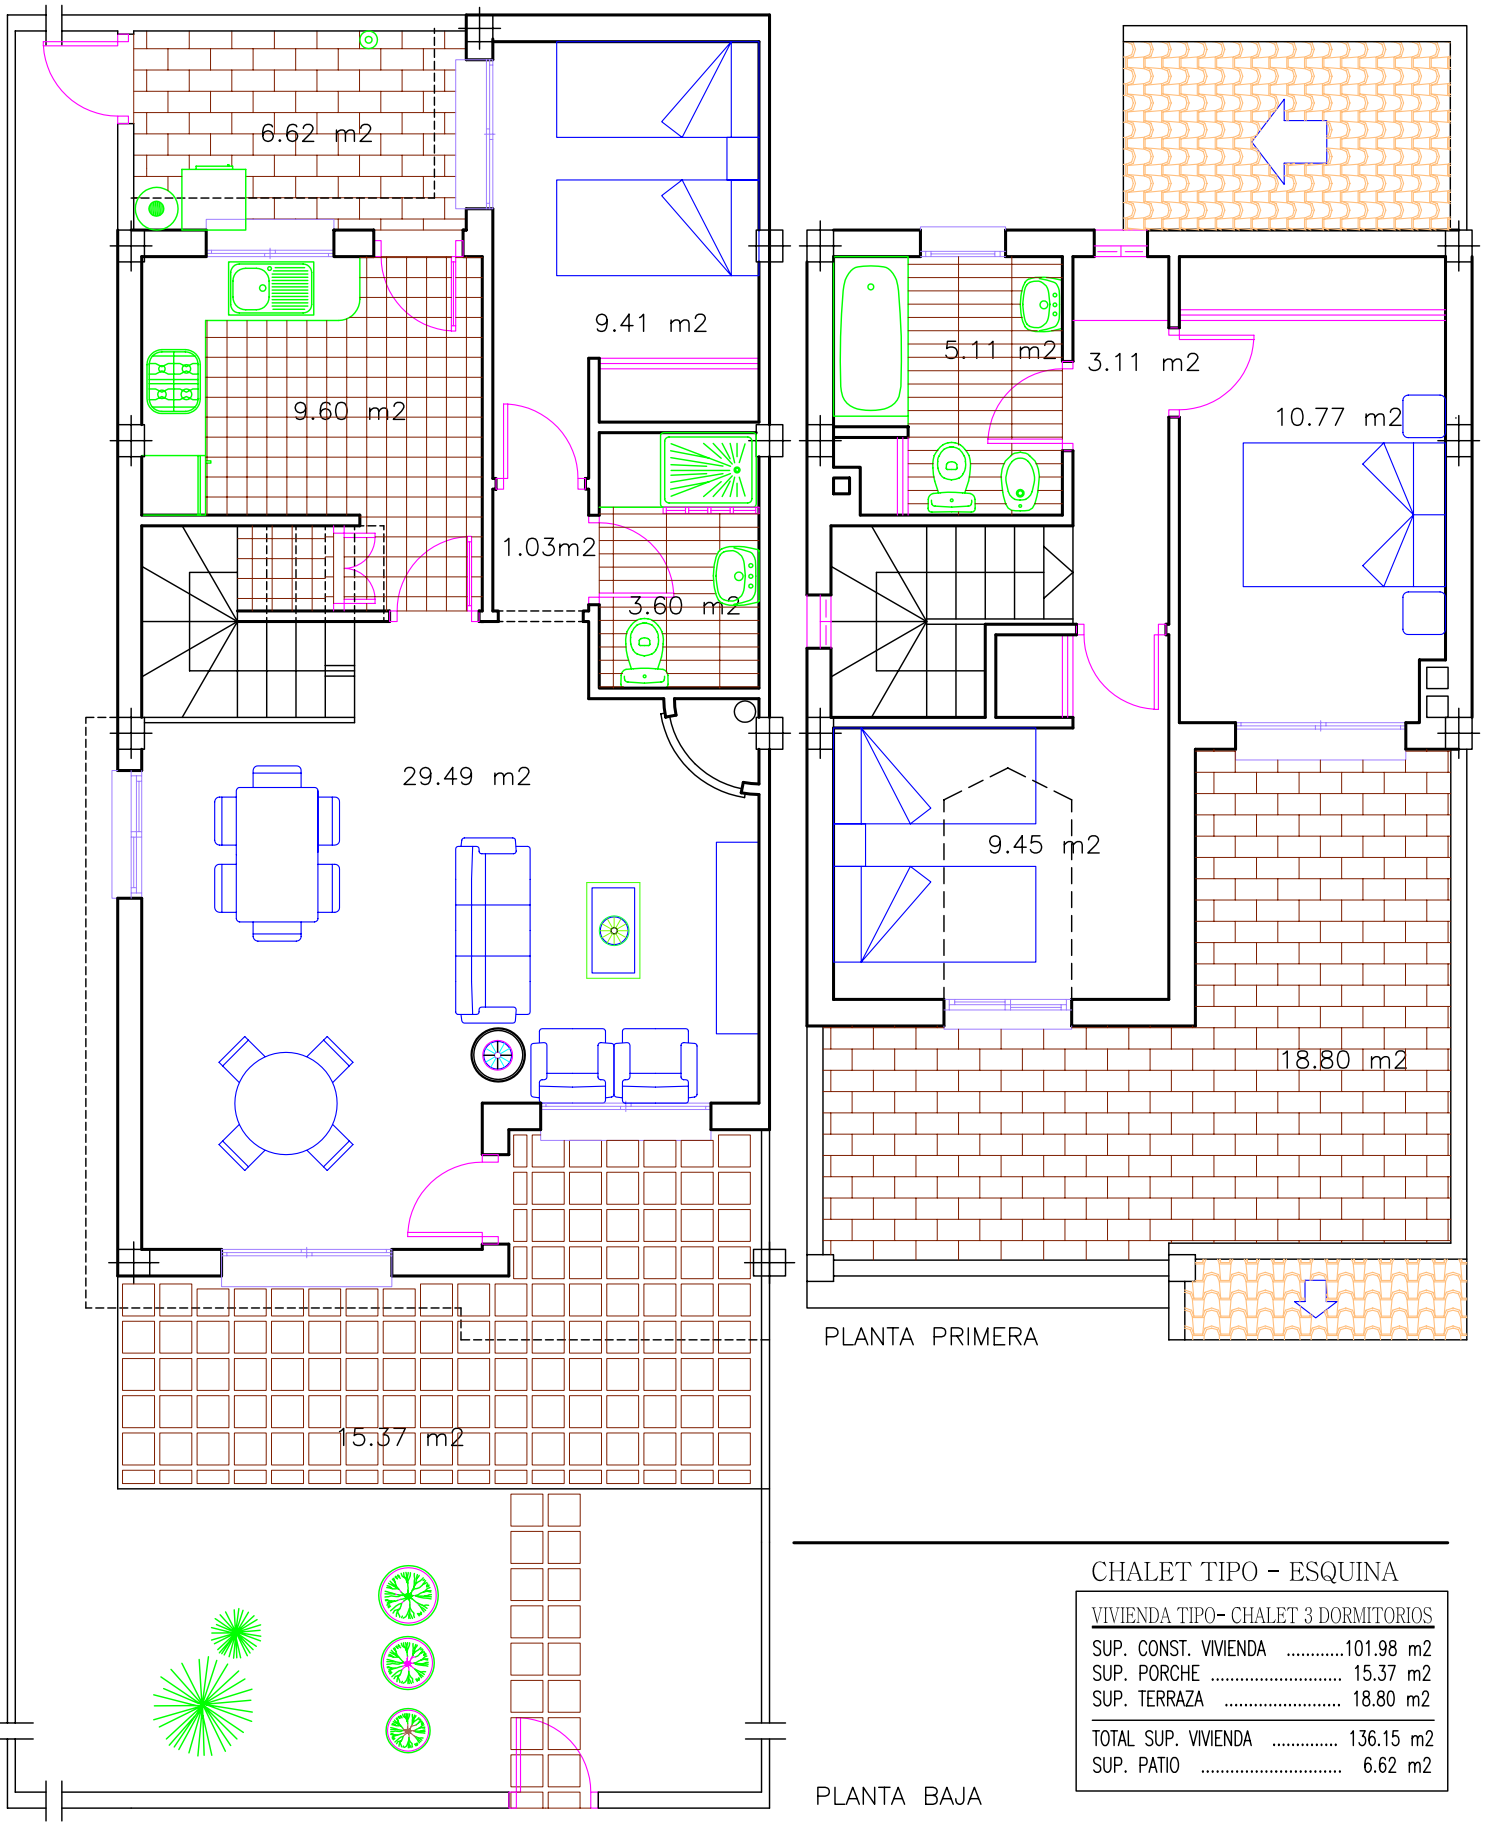

**ESCUADERO**  
PROMOTORES

Avda. del Generalísimo,66  
30740 San Pedro del Pinatar  
Telf: 968 182 569 . Fax: 968 182 733  
info@escudero.es www.escudero.es

**CHALET TIPO - ESQUINA**

| VIVIENDA TIPO- CHALET 3 DORMITORIOS |                             |
|-------------------------------------|-----------------------------|
| SUP. CONST. VIVIENDA                | 101.98 m <sup>2</sup>       |
| SUP. PORCHE                         | 15.37 m <sup>2</sup>        |
| SUP. TERRAZA                        | 18.80 m <sup>2</sup>        |
| <b>TOTAL SUP. VIVIENDA</b>          | <b>136.15 m<sup>2</sup></b> |
| SUP. PATIO                          | 6.62 m <sup>2</sup>         |

PLANTA BAJA

PLANTA PRIMERA